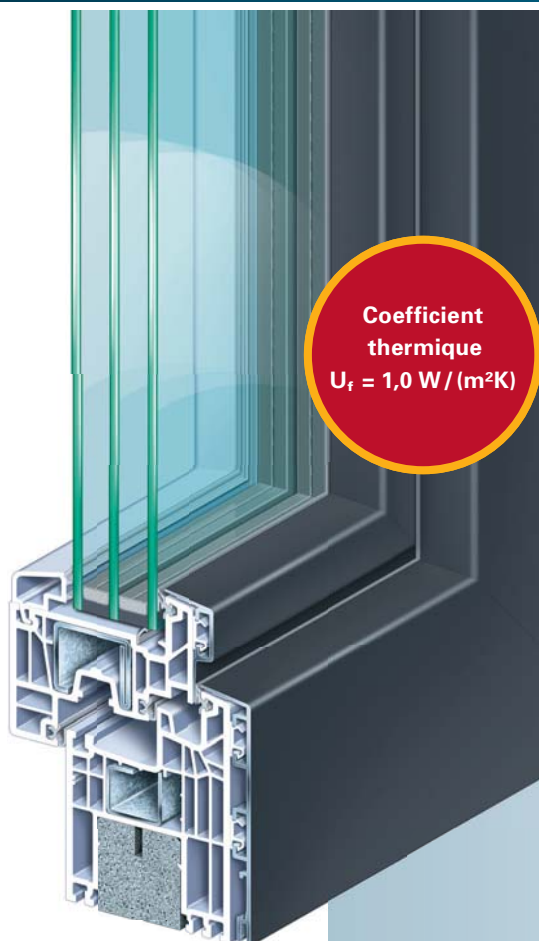

Plus de confort
d'utilisation

Choix des formes
et des couleurs

Un design tout en finesse et des *performances élevées*

Le système de fenêtres KÖMMERLING InVitra® combine dans un seul profilé un design fin avec des valeurs d'isolation extrêmement performantes. La version KÖMMERLING InVitra® E est d'ores et déjà conforme aux normes draconiennes de Minergie qui est le plus important standard suisse en terme de performance énergétique pour les bâtiments basse consommation. En complément de ce système de fenêtres, il existe des caches aluminium qui apportent de très larges possibilités en matière de design et de fonctionnalité.

Les avantages des caches aluminium pour les portes et les fenêtres modernes sont évidents. L'aluminium est un matériau durable, extrêmement stable et parfaitement résistant aux impacts extérieurs.

Ces critères sont parfaits pour l'application de caches sur des fenêtres modernes en matière synthétique tels que **KÖMMERLING InVitra®**.

La combinaison avec de l'aluminium constitue un accord parfait dans l'obtention de résultats thermiques et phoniques optimaux ainsi qu'une résistance élevée aux intempéries. Ceci ouvre de nouvelles perspectives dans l'aménagement des façades et le choix des couleurs.

KÖMMERLING InVitra® DECCO existe dans différentes couleurs (RAL ou NCS), en mat finement structuré, avec un revêtement brillant par thermolaquage ou bien anodisé.

KÖMMERLING InVitra® DECCO Caches aluminium

Aperçu de tous les avantages

- + Facile d'entretien et sans maintenance
- + Résistant aux intempéries et au vieillissement
- + Nombreuses possibilités de personnalisation
- + Choix de couleurs des caches aluminium quasi illimité grâce à des techniques de traitement de surface comme l'anodisation ou le thermolaquage
- + Extérieur aluminium, intérieur blanc neutre
- + Combine les avantages de l'aluminium avec ceux des fenêtres synthétiques **KÖMMERLING InVitra®**